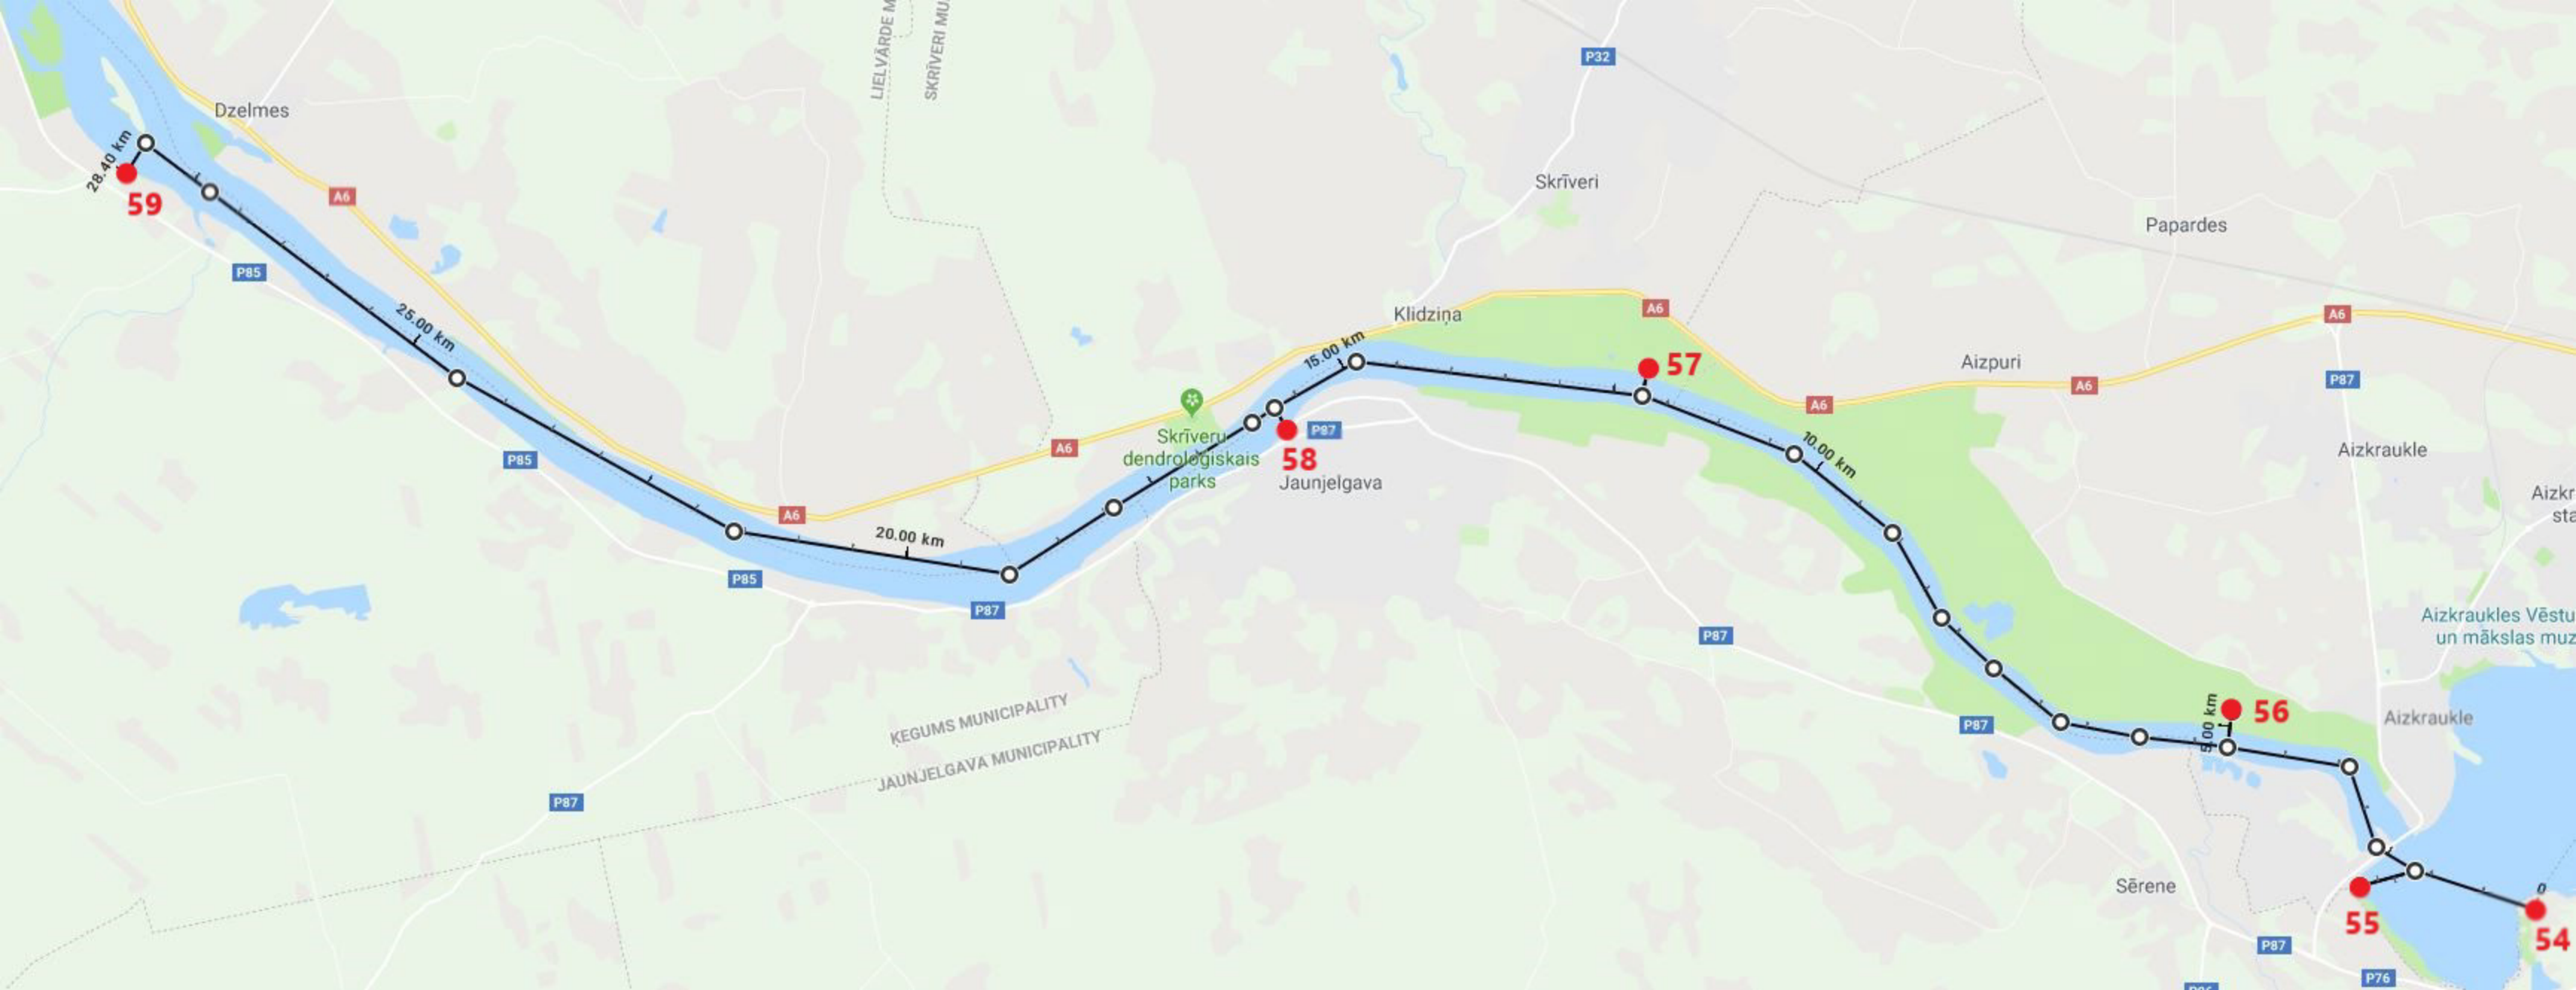

P69

P61

Augstkalne

Krāslavas Vēstures un mākslas muzejs

Augšdaugava

Tartaks

Lielborne

Borovka

28.40 km
59

25.00 km

15.00 km

10.00 km

5.00 km

ĶEGUMS MUNICIPALITY
JAUNJELGAVA MUNICIPALITY

58

57