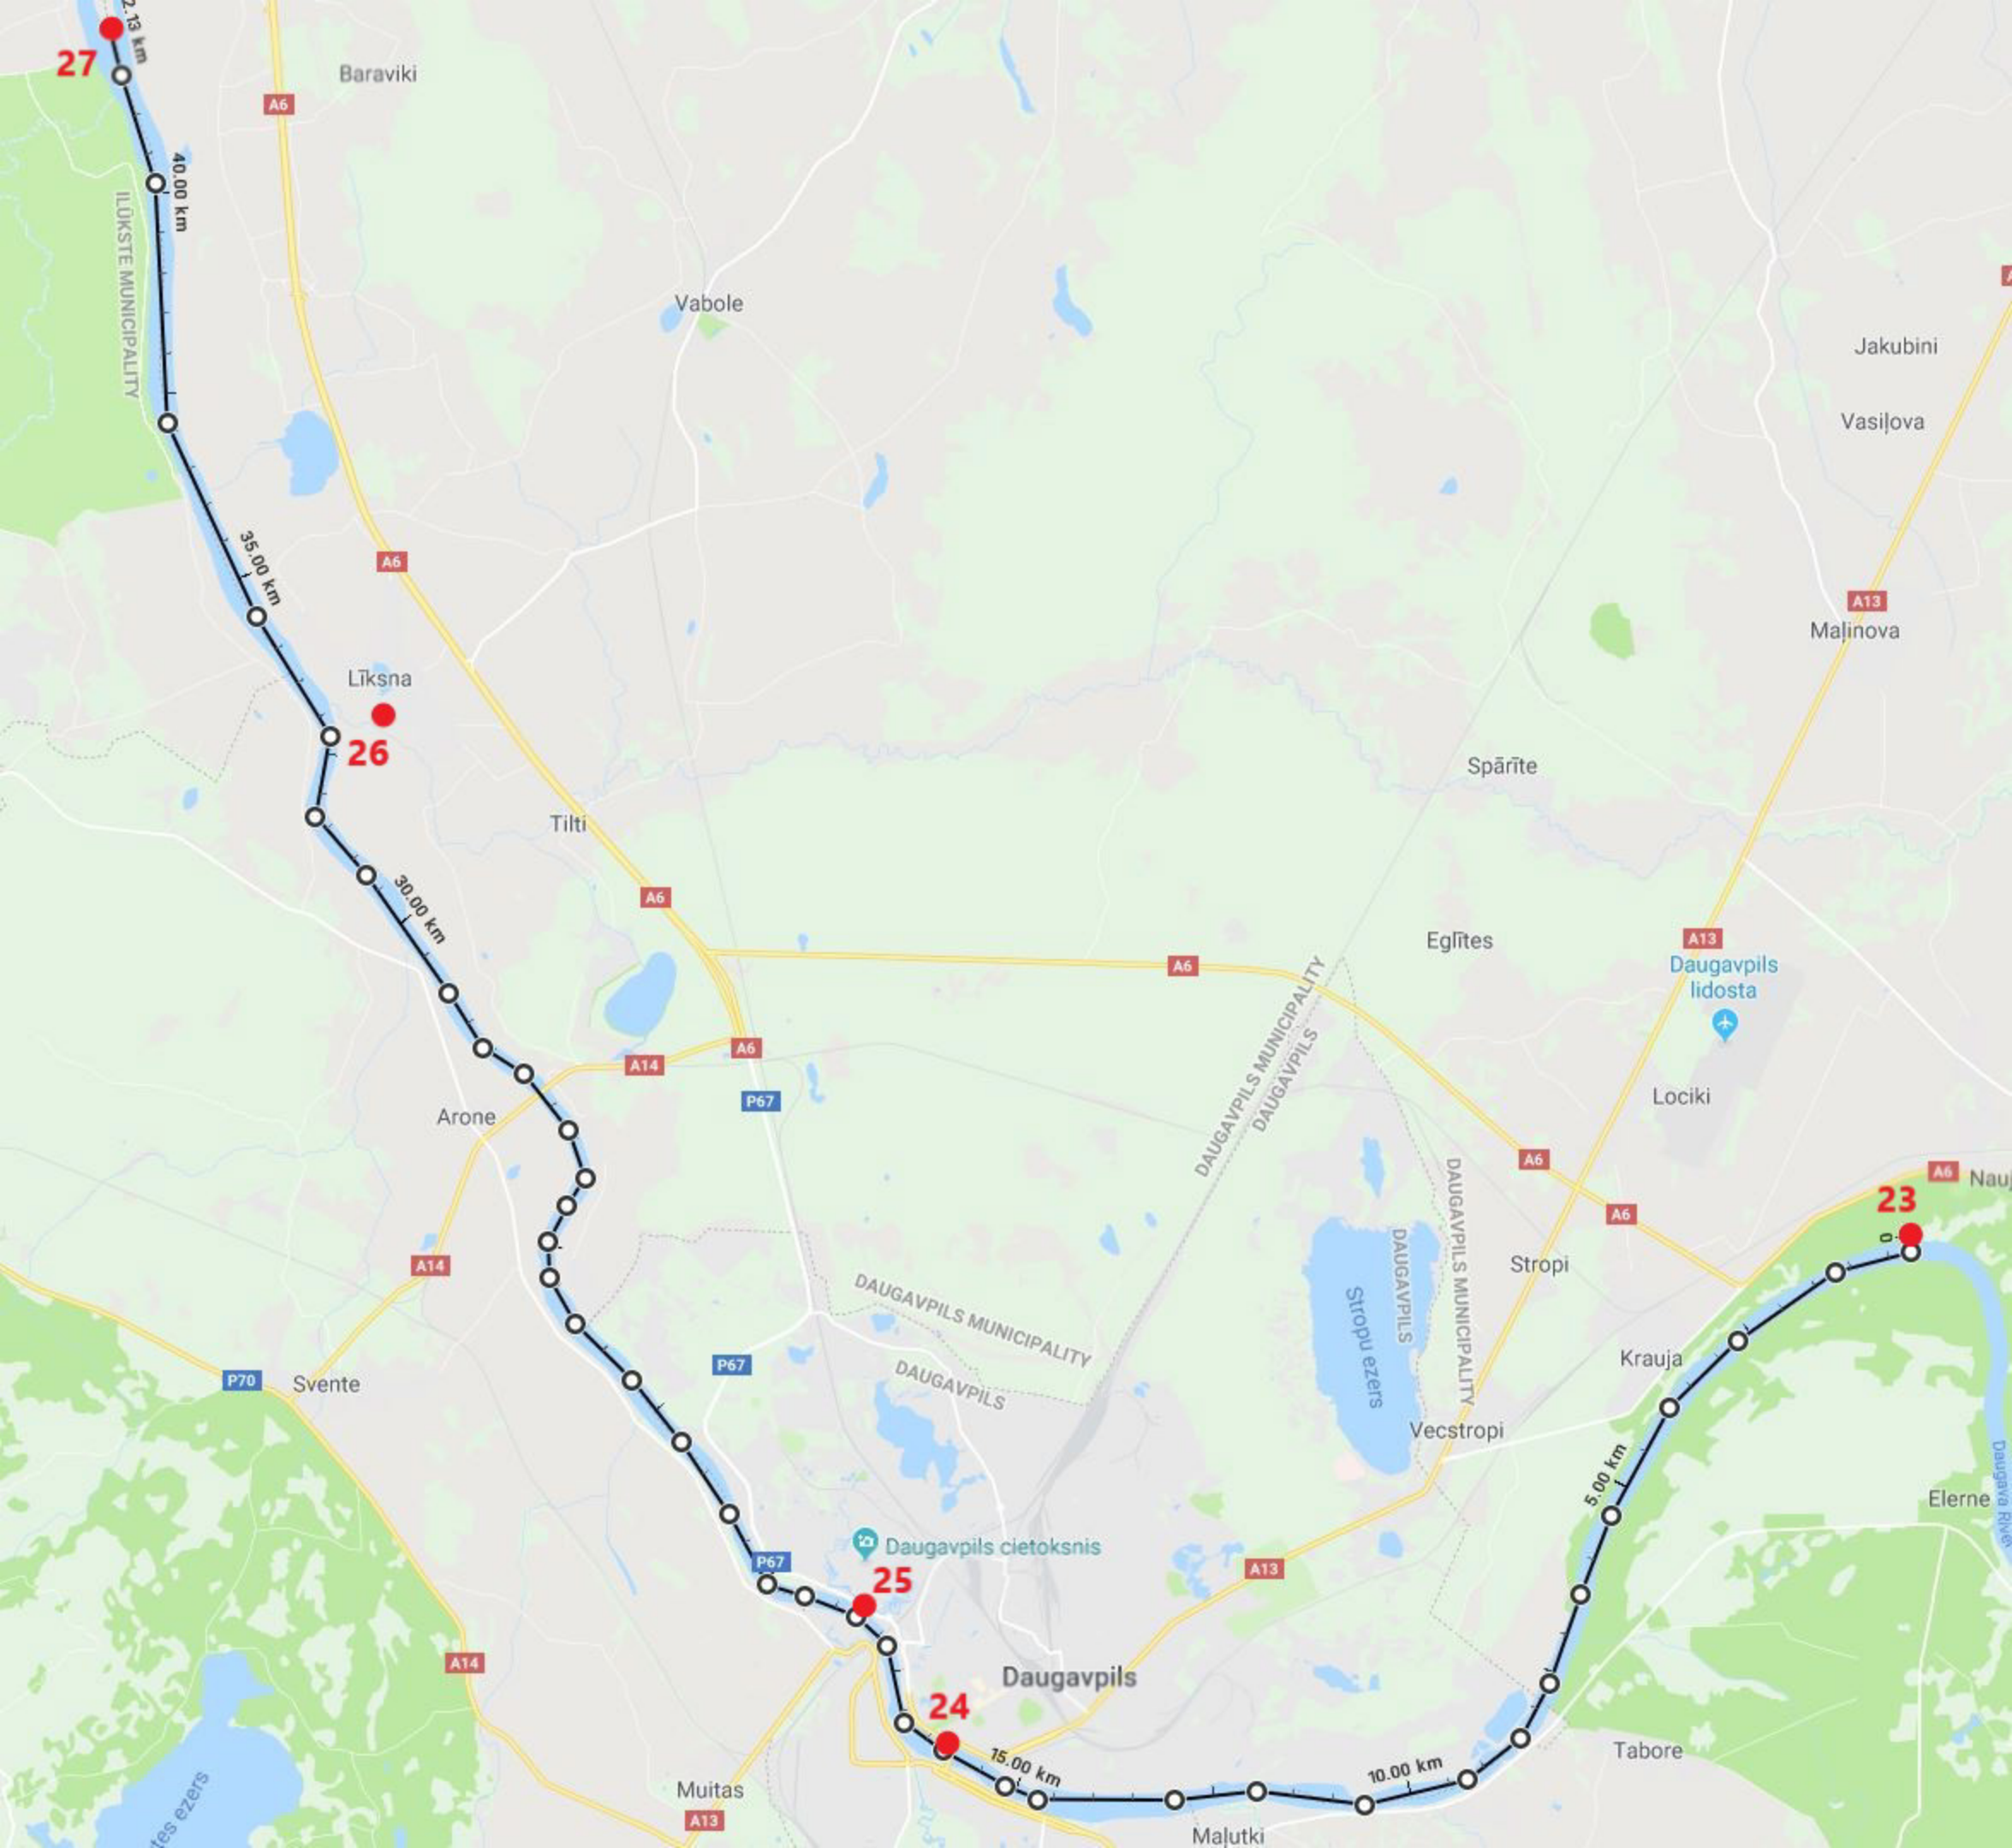

P69

P61

Augstkalne

Krāslavas Vēstures un mākslas muzejs

Augšdaugava

Tartaks

Lielborne

Borovka

28.40 km
59

25.00 km

15.00 km

10.00 km

5.00 km

ĶEGUMS MUNICIPALITY
JAUNJELGAVA MUNICIPALITY

58

57